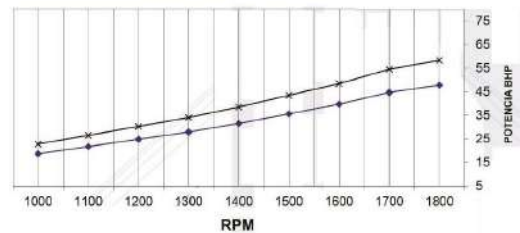

DIMENSIONES

M.O.P.E.S.A. MOTORES POWER S.A.

DIMENSIONES

| | |
|---------------|-------------|
| LARGO | 1.20 METROS |
| ALTO | 1.10 METROS |
| ANCHO | 0.55 METROS |
| PESO ESTIMADO | 500 kg. |

Curva de Potencia
CURVA DE POTENCIA MOTOR IND. P4.236g