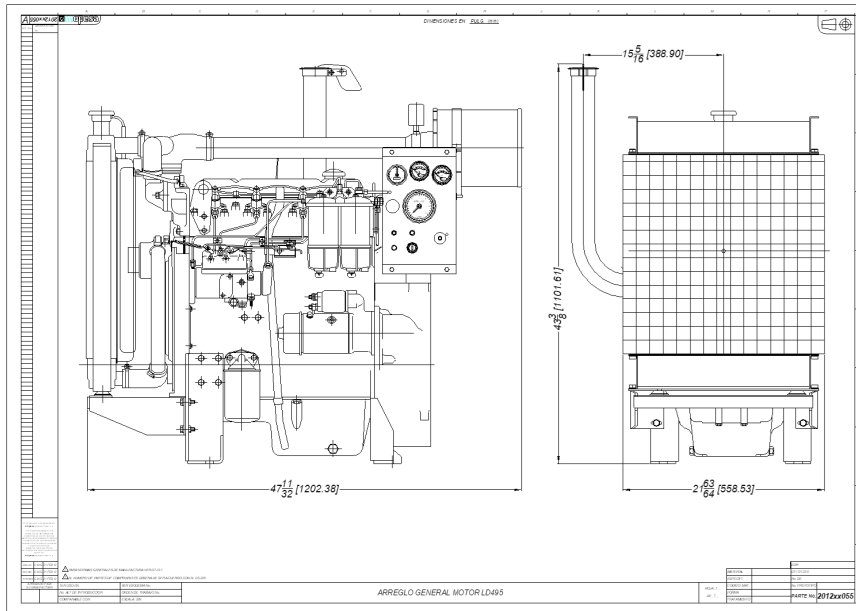

econodiesel®

ESPECIFICACIONES DEL MOTOR

M.O.P.E.S.A. MOTORES POWER S.A.

DATOS TÉCNICOS

| | |
|--------------------------|------------------------------|
| POTENCIA NOMINAL | 80 kW 60 bhp |
| COMBUSTIBLE | DIÉSEL |
| MODELO | LBD65 |
| TIPO DE MOTOR | 4.236 |
| RPM | 2500 RPM |
| TIPO DE INYECCIÓN | DIRECTA |
| TIPO DE | NATURAL |
| CILINDROS | 4 EN LÍNEA |
| DIMENSIONES | 98.4X127 mm |
| CILINDRADA | 3.86 |
| SISTEMA DE REFRIGERACIÓN | 50% AGUA 50% REFRIGERANTE |
| ACEITE DEL MOTOR | SAE 15W-40API-CI-4/SL |
| RELACIÓN DE COMPRESIÓN | 17:1 |
| CONSUMO DE | 11.3 l/h |
| REGULADOR | TIPO MECÁNICO |
| FILTRO DE AIRE | TIPO SECO |
| DIÁMETRO DEL TUBO DE | 2.5 PULG |
| CANTIDAD DE ACEITE | 10 lts. |

DIMENSIONES

M.O.P.E.S.A. MOTORES POWER S.A.

DIMENSIONES

| | |
|---------------|-------------|
| LARGO | 1.20 METROS |
| ALTO | 1.10 METROS |
| ANCHO | 0.55 METROS |
| PESO ESTIMADO | 500 kg. |

Curva de Potencia
CURVA DE POTENCIA MOTOR IND. P4.236g